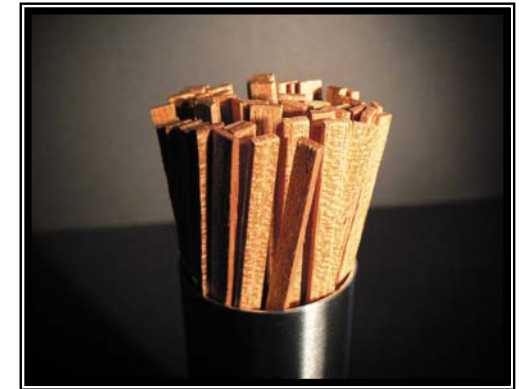

Das 100er CEDRUS - Nachfüllpaket